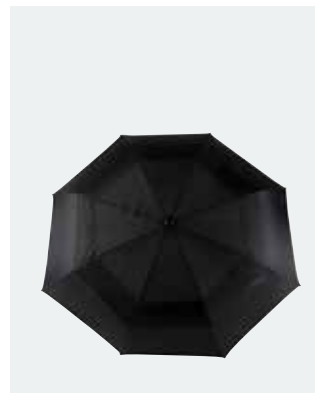

411083-99

GOLFPARAPLY | LORD NELSON

Art. nr: 411083 | Färg: Röd 35, Royal 55, Marin 58, Grå 95, Svart 99
Material: 190t Etenvinyllacetat | Storlek: Ø 130 cm | Förpackning: Polybag
Rek. tryckmetod: Transfer

Antal	1-24	25-49	50-124	125-249	250-499	500-999
SEK	209	199	188	182	176	169

SPORTPARAPLY | LORD NELSON

Art. nr: 411084 | Färg: Röd 35, Royal 55, Marin 58, Grå 95 | Material: 190t Polyester
Storlek: Ø 112 cm | Förpackning: Polybag
Rek. tryckmetod: Transfer

Antal	1-24	25-49	50-124	125-249	250-499	500-999
SEK	199	189	179	173	167	161

KLASSISKT PARAPLY | LORD NELSON

Art. nr: 411085 | Färg: Röd 35, Grå 95, Svart 99 | Material: 190t Pongee
Storlek: Ø 112 cm | Förpackning: Polybag
Rek. tryckmetod: Transfer

Antal	1-24	25-49	50-124	125-249	250-499	500-999
SEK	199	189	179	173	167	161

KOMPAKT PARAPLY | LORD NELSON

Art. nr: 411086 | Färg: Svart 99 | Material: 190t Pongee | Storlek: Ø 102 cm
Förpackning: Polybag
Rek. tryckmetod: Transfer

Antal	1-24	25-49	50-124	125-249	250-499	500-999
SEK	169	161	152	147	142	137