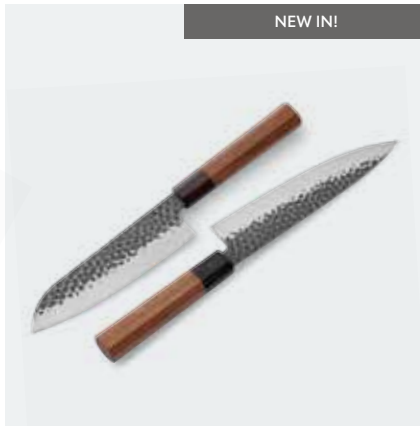

NEW IN!

411284