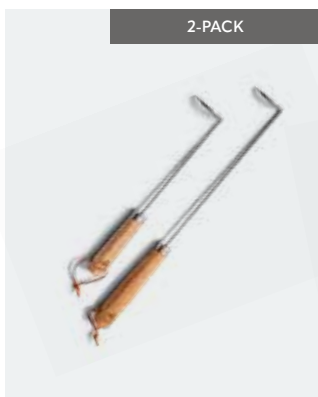

410849

411131

410855

410850

411137

411170

410848

411169

GLAZE | ORREFORS HUNTING

Art. nr: 410849 | Färg: Svart 99 | Material: Gjutjärn. Emaljerat | Storlek: 0,4 liter
Förpackning: Kartong

Antal	1-24	25-49	50-124	125-249	250-499	500-999
SEK	319	303	287	278	268	258

GRILLVANTAR | ORREFORS HUNTING

Art. nr: 411131 | Färg: Brun 08 | Material: Skinn | Storlek: Onesize
Förpackning: Kartong | Rek. tryckmetod: Brodyr

Antal	1-24	25-49	50-124	125-249	250-499	500-999
SEK	389	370	350	338	327	315

HOPFÄLLBAR STEKPANNA | ORREFORS HUNTING

Art. nr: 410855 | Färg: Stål 99 | Material: Rostfritt stål | Storlek: Ø 28 cm
Förpackning: Kartong | Rek. tryckmetod: Gravyr på handtaget

Antal	1-24	25-49	50-124	125-249	250-499	500-999
SEK	469	446	422	408	394	380

PIZZA KIT | ORREFORS HUNTING

Art. nr: 410850 | Färg: Vit 02 | Material: Rostfritt stål / Handtag av ek / Sten av kordierit
Storlek: Ø 33 cm. Spade 63 cm | Förpackning: Kartong | Rek. tryckmetod: Gravyr på handtaget

Antal	1-2	3-4	5-11	12-24	25-49	50-99
SEK	999	949	899	869	839	809

KÖTTVÄNDARE 2-PACK | ORREFORS HUNTING

Art. nr: 411137 | Färg: Stål 94 | Material: Rostfritt stål / Ek | Storlek: 32 cm, 55 cm
Förpackning: Kartong | Rek. tryckmetod: Gravyr

Antal	1-24	25-49	50-124	125-249	250-499	500-999
SEK	219	208	197	191	184	177

TELESKOPGRILLPINNE | MORBERG ORREFORS HUNTING

Art. nr: 411170 | Färg: Stål 94 | Material: Rostfritt stål / Handtag i ek | Storlek: 19-80 cm
Förpackning: Påse av nylon | Rek. tryckmetod: Gravyr

Antal	1-24	25-49	50-124	125-249	250-499	500-999
SEK	269	256	242	234	226	218

GRILLSPETT 2-PACK | ORREFORS HUNTING

Art. nr: 410848 | Färg: Stål 94 | Material: Rostfritt stål | Storlek: 45 cm
Förpackning: Kartong | Rek. tryckmetod: Gravyr

Antal	1-24	25-49	50-124	125-249	250-499	500-999
SEK	249	237	224	217	209	202