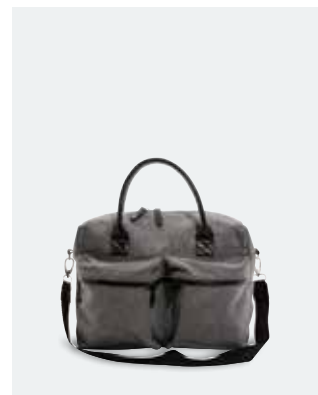

411082-95

DUFFELVÄSKA | LORD NELSON

Art. nr: 411153 | Färg: Marin 58, Grå 95 | Material: Bomullskanvas / PU-läder | Storlek: 55 x 35 x 25 cm. Volym 40 l | Förpackning: Non woven bag
Rek. tryckmetod: Brodyr eller PU märken

Antal	1-24	25-49	50-124	125-249	250-499	500-999
SEK	899	854	809	782	755	728

KURIRVÄSKA | LORD NELSON

Art. nr: 411082 | Färg: Marin 58, Grå 95 | Material: Bomullskanvas / PU-läder | Storlek: 38 x 12 x 29 cm. Volym 10 l | Förpackning: Non woven bag
Rek. tryckmetod: Brodyr eller PU märken

Antal	1-24	25-49	50-124	125-249	250-499	500-999
SEK	599	569	539	521	503	485

LAPTOPVÄSKA | LORD NELSON

Art. nr: 411214 | Färg: Marin 58, Grå 95 | Material: Bomullskanvas / PU-läder | Storlek: 35 x 23 cm | Förpackning: Polybag
Rek. tryckmetod: Brodyr eller PU märken

Antal	1-24	25-49	50-124	125-249	250-499	500-999
SEK	349	332	314	304	293	283

FODRAL LÄSPLATTA | LORD NELSON

Art. nr: 411234 | Färg: Marin 58, Grå 95 | Material: Bomullskanvas / PU-läder | Storlek: 21 x 29 cm | Förpackning: Polybag
Rek. tryckmetod: Brodyr eller PU märken

Antal	1-24	25-49	50-124	125-249	250-499	500-999
SEK	249	237	224	217	209	202