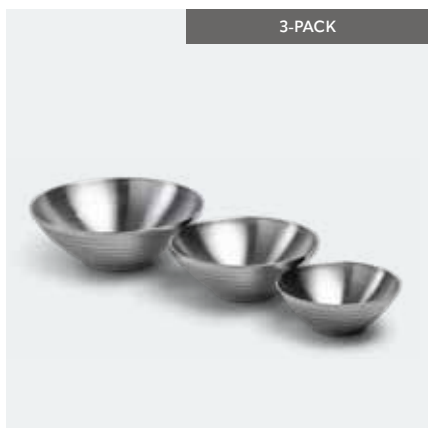

410983

UGNSFORM | ORREFORS JERNVERK

Art. nr: 410977 | Färg: Stål 94 | Material: Rostfritt stål / Kärna av aluminium | Storlek: 38 x 24.5 x 5.5 cm, 1.52 kg | Förpackning: Presentkartong

Antal	1-2	3-4	5-11	12-24	25-49	50-99
SEK	999	949	899	869	839	809

BEREDNINGBRÄDA I METALL | ORREFORS JERNVERK

Art. nr: 410982 | Färg: Stål 94 | Material: Rostfritt stål | Storlek: 28 x 39 x 0.2 cm | Förpackning: Presentkartong | Rek. tryckmetod: Gravyr

Antal	1-2	3-4	5-11	12-24	25-49	50-99
SEK	699	664	629	608	587	566

SKÅLAR 3-PACK | ORREFORS JERNVERK

Art. nr: 410983 | Färg: Stål 94 | Material: Rostfritt stål | Storlek: Ø 16 cm, 20 cm, 24 cm | Förpackning: Presentkartong

Antal	1-24	25-49	50-124	125-249	250-499	500-999
SEK	599	569	539	521	503	485

SALLADSBESTICK | ORREFORS JERNVERK

Art. nr: 410963 | Färg: Stål 94 | Material: Rostfritt stål | Storlek: 28x10 cm | Förpackning: Presentkartong | Rek. tryckmetod: Gravyr

Antal	1-24	25-49	50-124	125-249	250-499	500-999
SEK	359	341	323	312	302	291

SALLADSSKÅL I STÅL | ORREFORS JERNVERK

Art. nr: 410958 | Färg: Stål 94 | Material: Rostfritt stål | Storlek: Ø 30 cm | Förpackning: Presentkartong | Rek. tryckmetod: Gravyr

Antal	1-2	3-4	5-11	12-24	25-49	50-99
SEK	799	759	719	695	671	647