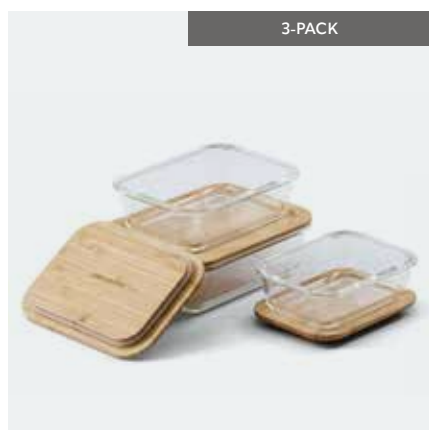

Glasklara lunchlådor

Våra lunchlådor i glas är ett trevligt sällskap i lunchrummet. Glaslådor är både tåliga och lätta att rengöra, vilket gör dem till ett praktiskt val för daglig användning och är dessutom mer hållbara än plast vilket gör att du kommer kunna använda dem lång tid framöver. Bambulocken sluter tätt för att hålla maten fräsch länge. Säg hejdå till plastbyttor och lock som aldrig passar, och hej till en ny följeslagare på lunchen.

3-PACK

411195