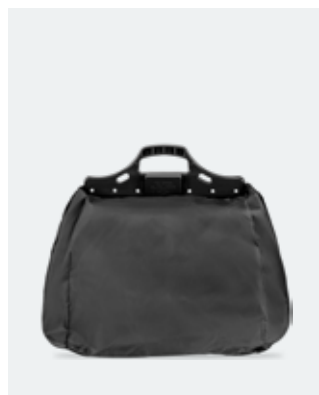

411177-99

RECYCLED R-PET

CARRY

SHOPPINGBAG | LORD NELSON

Art. nr: 411177 | Färg: Marin 58, Svart 99 | Material: Polyester | Storlek: 41 x 33 x 28 cm. Volym 60 l | Förpackning: Polybag | Rek. tryckmetod: Transfer

Antal	1-24	25-49	50-124	125-249	250-499	500-999
SEK	199	189	179	173	167	161

SHOPPINGBAG MED KYLFAK | LORD NELSON

Art. nr: 411178 | Färg: Marin 58, Svart 99 | Material: Polyester | Storlek: 41 x 33 x 28 cm. Volym 60 l | Förpackning: Polybag | Rek. tryckmetod: Transfer

Antal	1-24	25-49	50-124	125-249	250-499	500-999
SEK	449	427	404	391	377	364

KYLVÄSKA | LORD NELSON

Art. nr: 411244 | Färg: Grön 65, Grå 95 | Material: R-PET / PU-konstläder / PEVA | Storlek: 37 x 22 x 29 cm. Volym: 23 l

Förpackning: Polybag | Rek. tryckmetod: Brodyr eller PU märken

Antal	1-24	25-49	50-124	125-249	250-499	500-999
SEK	399	379	359	347	335	323

PICKNICKFILT | LORD NELSON

Art. nr: 411261 | Färg: Grön 65, Grå 95 | Material: R-PET / PU-konstläder / PEVA | Storlek: 130 x 170 cm

Förpackning: Polybag | Rek. tryckmetod: Brodyr eller PU märken

Antal	1-24	25-49	50-124	125-249	250-499	500-999
SEK	299	284	269	260	251	242

MADE WITH RECYCLED MATERIALS