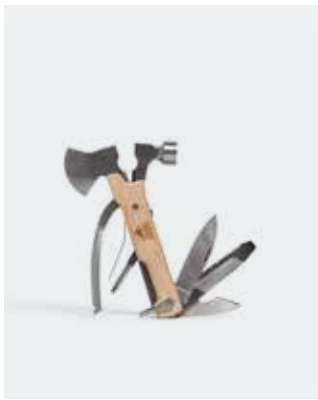

410854

411242

410851

410853

411271

411270

411189

MULTIVERKTYG | ORREFORS HUNTING

Art. nr: 410854 | Färg: Stål 94 | Material: Rostfritt stål | Storlek: 15 cm | Förpackning: Kartong och kanvaspåse | Rek. tryckmetod: Gravyr

Antal	1-24	25-49	50-124	125-249	250-499	500-999
SEK	339	322	305	295	285	275

MULTIVERKTYG LITEN | ORREFORS HUNTING

Art. nr: 411242 | Färg: Stål 94 | Material: Rostfritt stål | Storlek: 7 cm. Utfäld 10,5 cm | Förpackning: Kartong | Rek. tryckmetod: Gravyr

Antal	1-24	25-49	50-124	125-249	250-499	500-999
SEK	249	237	224	217	209	202

SÅGKEDJA | ORREFORS HUNTING

Art. nr: 410851 | Färg: Stål 99 | Material: Kolstål 65Mn | Storlek: Kedja 65 cm. Totalt 100 cm | Förpackning: Kartong och nylonfodral
Rek. tryckmetod: Transfer på fodral

Antal	1-24	25-49	50-124	125-249	250-499	500-999
SEK	369	351	332	321	310	299

KÖTTKNIVAR | ORREFORS HUNTING

Art. nr: 410853 | Färg: Stål 94 | Material: Rostfritt stål. Grepp av gummiträ | Storlek: 25 cm | Förpackning: Bok-kartong

Antal	1-24	25-49	50-124	125-249	250-499	500-999
SEK	639	607	575	556	537	518

GRILLSET 2-PACK | ORREFORS HUNTING

Art. nr: 411271 | Färg: Stål 94 | Material: Rostfritt stål / Handtag av acacia | Storlek: 46 cm | Förpackning: Kartong | Rek. tryckmetod: Gravyr

Antal	1-24	25-49	50-124	125-249	250-499	500-999
SEK	369	351	332	321	310	299

GRILLSET 3-PACK | ORREFORS HUNTING

Art. nr: 411270 | Färg: Stål 94 | Material: Rostfritt stål / Handtag i polypropylene | Storlek: 40-43 cm | Förpackning: Kartong | Rek. tryckmetod: Gravyr

Antal	1-24	25-49	50-124	125-249	250-499	500-999
SEK	349	332	314	304	293	283

CORN HOLE GAME | LORD NELSON

Art. nr: 411189 | Färg: Trä 02 | Material: Furu | Storlek: 30 x 50 x 4 cm. Ben 11 cm | Förpackning: Väska med blixtlås | Rek. tryckmetod: Gravyr på brädan, transfer på fodralet