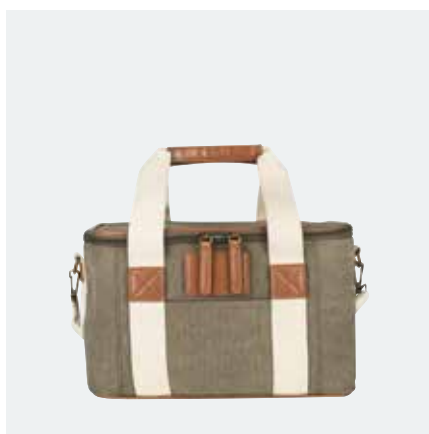

Antal	1-24	25-49	50-124	125-249	250-499	500-999
SEK	139	132	125	121	117	113

Svala, smarta och stiliga

Våra kylväskor och kylryggsäckar i olika storlekar är perfekta för att hålla dina matvaror och drycker svala och fräscha under resor och utomhusaktiviteter. Deras isolerande material och välkonstruerade design gör dem idealiska för picknicks, stranddagar och camping. Med olika storlekar att välja mellan kan du enkelt anpassa väskan efter dina behov och respektive tillfälle, beroende på var dina äventyr tar dig.