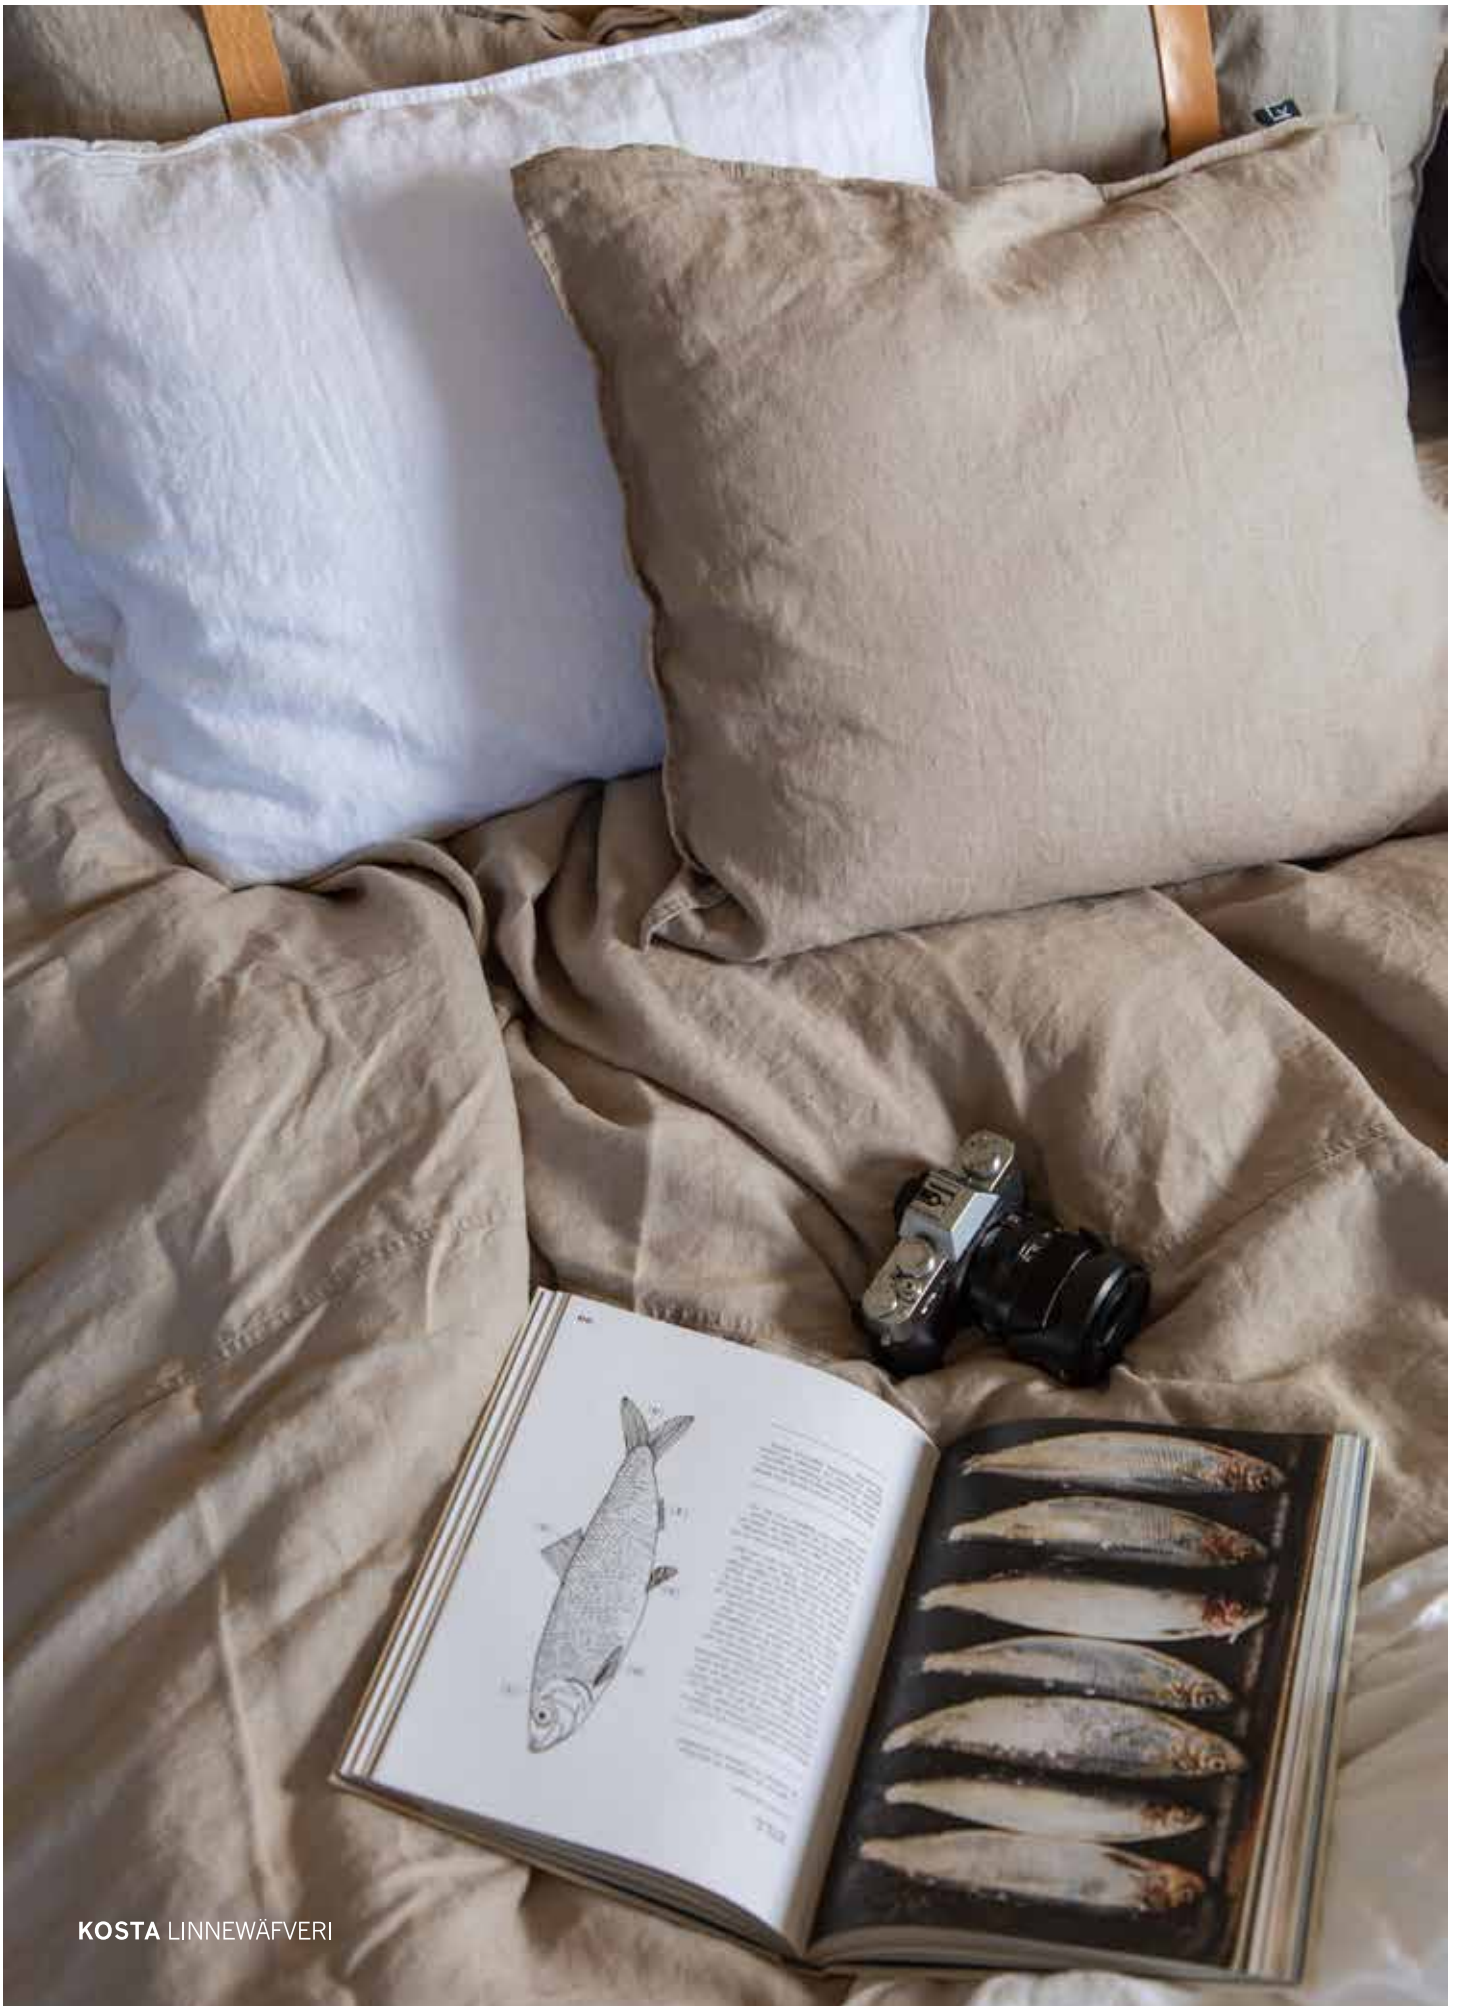

KOSTA LINNEWÄFVERI