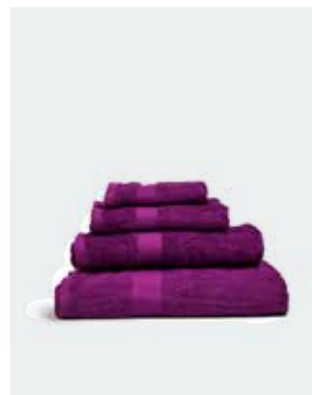

Queen Anne Frotté

Vårt bassortiment av handdukar från Queen Anne är tillverkade av slitstark bomull, är mjuka mot huden och har bra absorptionsförmåga. Med en vikt på 420 gram per kvadratmeter är de robusta nog för daglig användning och håller sig fräscha tvätt efter tvätt. Den enkla och stilrena designen tillsammans med ett brett urval färger gör dem till ett tidlöst tillskott i vilket badrum som helst.

410001-46