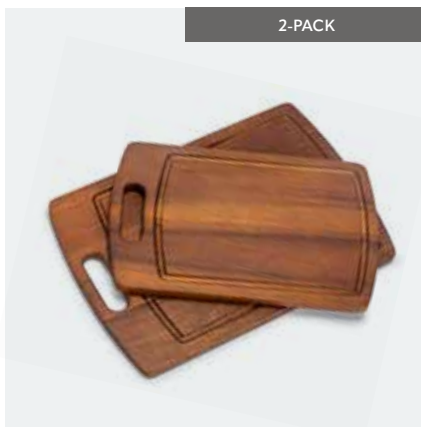

2-PACK

410338