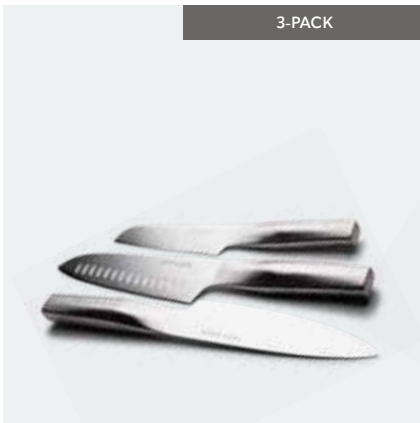

Antal	1-2	3-4	5-11	12-24	25-49	50-99
SEK	799	759	719	695	671	647

Orrefors JERNVERK

3-PACK

410869

NEW IN!

411284

2-PACK

411258