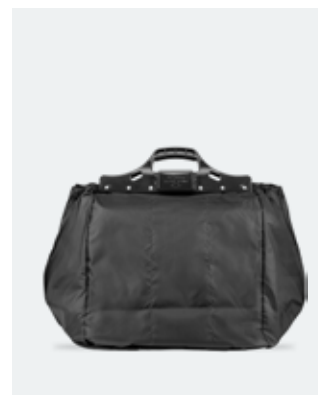

411178-99

RECYCLED R-PET

CARRY

SHOPPINGBAG | LORD NELSON

Art. nr: 411177 | Färg: Marin 58, Svart 99 | Material: Polyester | Storlek: 41 x 33 x 28 cm. Volym 60 l | Förpackning: Polybag | Rek. tryckmetod: Transfer

Antal	1-24	25-49	50-124	125-249	250-499	500-999
SEK	199	189	179	173	167	161

SHOPPINGBAG MED KYLFAK | LORD NELSON

Art. nr: 411178 | Färg: Marin 58, Svart 99 | Material: Polyester | Storlek: 41 x 33 x 28 cm. Volym 60 l | Förpackning: Polybag | Rek. tryckmetod: Transfer

Antal	1-24	25-49	50-124	125-249	250-499	500-999
SEK	449	427	404	391	377	364

KYLVÄSKA | LORD NELSON

Art. nr: 411244 | Färg: Grön 65, Grå 95 | Material: R-PET / PU-konstläder / PEVA | Storlek: 37 x 22 x 29 cm. Volym: 23 l

Förpackning: Polybag | Rek. tryckmetod: Brodyr eller PU märken

Antal	1-24	25-49	50-124	125-249	250-499	500-999
SEK	399	379	359	347	335	323

PICKNICKFILT | LORD NELSON

Art. nr: 411261 | Färg: Grön 65, Grå 95 | Material: R-PET / PU-konstläder / PEVA | Storlek: 130 x 170 cm

Förpackning: Polybag | Rek. tryckmetod: Brodyr eller PU märken

Antal	1-24	25-49	50-124	125-249	250-499	500-999
SEK	299	284	269	260	251	242

MADE WITH RECYCLED MATERIALS