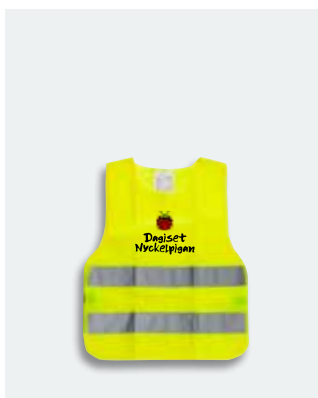

Visa din omtanke

Att sätta sin logo på vardagsprodukter är ett smart sätt att marknadsföra sig på ett funktionellt sätt. Reflexvästar med din logotyp synliggör ditt företag eller organisation och ökar samtidigt säkerheten för användaren genom att göra dem mer synliga i trafiken. Paraplyer tryckt med din logo fungerar som perfekta gåvor som ger företag exponering även under regniga dagar. Det är ett effektivt sätt att sprida ditt varumärke medan du också erbjuder praktiska, användbara och omtänksamma föremål som uppskattas av användarna.

411036-62

MARKERINGSVÄST REFLEX DRAGKEDJA

Art. nr: 411175 | Färg: Grå 95 | Material: Polyester | Storlek: 65 x 70 cm
Förpackning: Polybag | Rek. tryckmetod: Transfer

Antal	1-24	25-49	50-124	125-249	250-499	500-999
SEK	129	123	116	112	108	104

MARKERINGSVÄST REFLEX KARBORRE

Art. nr: 411174 | Färg: Grå 95 | Material: Polyester | Storlek: 65 x 70 cm
Förpackning: Polybag | Rek. tryckmetod: Transfer

Antal	1-24	25-49	50-124	125-249	250-499	500-999
SEK	119	113	107	104	100	96

REFLEXSELE | LORD NELSON

Art. nr: 411277 | Färg: Gul 62 | Material: Polyester / Storlek: 51 x 54 cm
Certifierad med EN 17353:2020 | Förpackning: Polybag | Rek. tryckmetod: Tampo på spännet

Antal	1-49	50-99	100-249	250-499	500-999	1000-1999
SEK	55	52	50	48	46	45

BAGAGEBAND VELCRO | LORD NELSON

Art. nr: 411275 | Färg: Svart 99 | Material: Polyester
Storlek: 5 x 175 cm | Förpackning: Polybag | Rek. tryckmetod: Transfer

Antal	1-49	50-99	100-249	250-499	500-999	1000-1999
SEK	55	52	50	48	46	45

REFLEXVÄST

Art. nr: 411036 | Färg: Orange 36, Lime 62 | Material: Polyester
Storlek: Barn 40 x 51 cm. Vuxen 66 x 67 cm | Förpackning: Polybag
Rek. tryckmetod: Transfer

Antal	1-24	25-49	50-124	125-249	250-499	500-999	
Barn	45	43	41	39	38	36	SEK
Vuxen	65	62	59	57	55	53	SEK