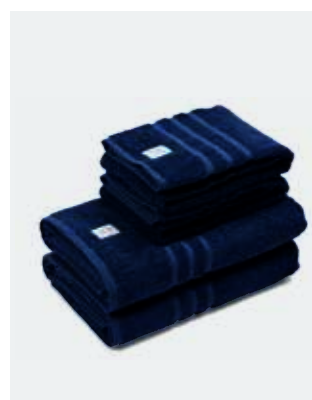

Vävt för generationer

Våra sköna handdukar i kraftig bomull är framtagna för att ge både hållbarhet och komfort. Den kraftiga bomullen gör dem idealiska för daglig användning, kända för sin förmåga att effektivt absorbera fukt och torka snabb, samtidigt som de behåller sin mjukhet över tid.

410934-58

PREMIUM FROTTÉ | KOSTA LINNEWÄFVERI

Art. nr: 410934 | Färg: Vit 00, Sand 03, Röd 35, Marin 58, Mörkgrå 97, Svart 99 | Material: 100% Bomull | Vikt: 600 g/m²
Storlek: 50 x 70 cm, 65 x 135 cm, 90 x 150 cm | Förpackning: Polybag | Rek. tryckmetod: Brodyr

Antal	1-24	25-49	50-124	125-249	250-499	500-999	
50 x 70 cm	119	113	107	104	100	96	SEK
65 x 135 cm	299	284	269	260	251	242	SEK
90 x 150 cm	449	427	404	391	377	364	SEK

PREMIUM FROTTÉSET SET JASMINE 2+2 | KOSTA LINNEWÄFVERI

Set med 2 st handdukar 50 x 70 cm och 2 st duschbadlakan 65 x 135 cm. För mer info se frotté Art. nr 410934.

Art. nr: 416151 | Färg: Vit 00, Sand 03, Röd 35, Marin 58, Mörkgrå 97, Svart 99 | Material: 100% Bomull | Vikt: 600 g/m²
Storlek: 50 x 70 cm, 65 x 135 cm | Förpackning: Presentkartong | Rek. tryckmetod: Brodyr

Antal	1-24	25-49	50-124	125-249	250-499	500-999	
SEK	949	902	854	826	797	769