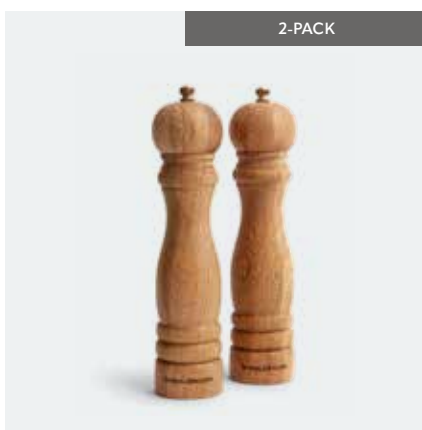

411185

KNIVSLIP | LORD NELSON

Art. nr: 411223 | Färg: Svart 99 | Material: Plast | Storlek: 6 x 8,5 cm | Förpackning: Kartong

Antal	1-24	25-49	50-124	125-249	250-499	500-999
SEK	149	142	134	130	125	121

2-PACK RIVJÄRN | ORREFORS JERNVERK

Art. nr: 411228 | Färg: Stål 94 | Material: Stål / Wengeträ | Storlek: 30,5 & 38,5 cm | Förpackning: Presentkartong

Antal	1-24	25-49	50-124	125-249	250-499	500-999
SEK	279	265	251	243	234	226

SALT- OCH PEPPARKVARN I VITEK | ORREFORS JERNVERK

Art. nr: 411185 | Färg: Trä 02 | Material: Vitek | Storlek: 5,5 x 23,5 cm | Förpackning: Presentkartong | Rek. tryckmetod: Gravyr

Antal	1-24	25-49	50-124	125-249	250-499	500-999
SEK	499	474	449	434	419	404

KÖKSREDSKAP I VITEK 3-PACK | ORREFORS JERNVERK

Art. nr: 410953 | Färg: Trä 02 | Material: Vitek | Storlek: 33 cm | Förpackning: Presentkartong | Rek. tryckmetod: Gravyr

Antal	1-24	25-49	50-124	125-249	250-499	500-999
SEK	399	379	359	347	335	323