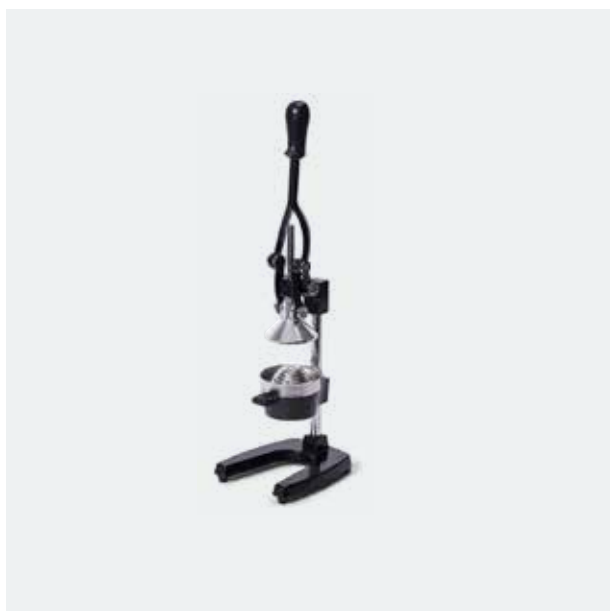

Antal	1-24	25-49	50-124	125-249	250-499	500-999	
640 ml	149	142	134	130	125	121	SEK
1040 ml	199	189	179	173	167	161	SEK
1520 ml	229	218	206	199	192	185	SEK

En stabil vän

En stabil juicepress i gjutjärn med en robust konstruktion gör att den står stadigt och är lätt att använda, vilket gör juicepressningen till en smidig och säker uppgift i köket. Gjutjärnet som material ger en tidlös och solid känsla som passar i alla kök. Att pressa din egen juice som morgonrutin sätter lite guldkant på tillvaron, och är alltid färskt och gott. En juicepress i gjutjärn är en pålitlig vän som står stadigt i ditt kök i många år framöver.