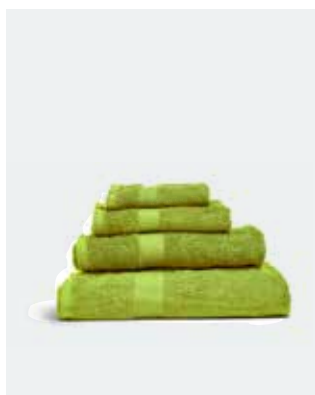

410001-63

FROTTÉ | QUEEN ANNE

Art. nr: 410001 | Färg: Vit 00, Klarröd 35, Orange 37, Lila 46, Turkos 54, Royalblå 55, Dalablå 56, Marin 58, Äpplegrön 63, Grå 95, Mörkgrå 97, Svart 99

Material: 100% Bomull | Vikt: 420 g/m²

Storlek: 30 x 50 cm, 50 x 70 cm, 65 x 130 cm, 90 x 150 cm | Förpackning: Polybag | Rek. tryckmetod: Brodyr

Antal	1-24	25-49	50-124	125-249	250-499	500-999	
30 x 50 cm	31	29	28	27	26	25	SEK
50 x 70 cm	79	75	71	69	66	64	SEK
65 x 130 cm	179	170	161	156	150	145	SEK
90 x 150 cm	259	246	233	225	218	210	SEK

FROTTÉSET ASKERSUND 2+2 | QUEEN ANNE

Ett set innehållande 2 st handdukar 50 x 70 cm och 2 st duschbadlakan 65 x 130 cm. För mer info se frotté Art. nr 410001.

Art. nr: 416044 | Färg: Se Lord Nelson Frotté 410004 | Material: 100% Bomull | Vikt: 420 g/m² | Storlek: 50 x 70 cm, 65 x 130 cm

Förpackning: Presentkartong | Rek. tryckmetod: Brodyr

Antal	1-24	25-49	50-124	125-249	250-499	500-999
SEK	599	569	539	521	503	485