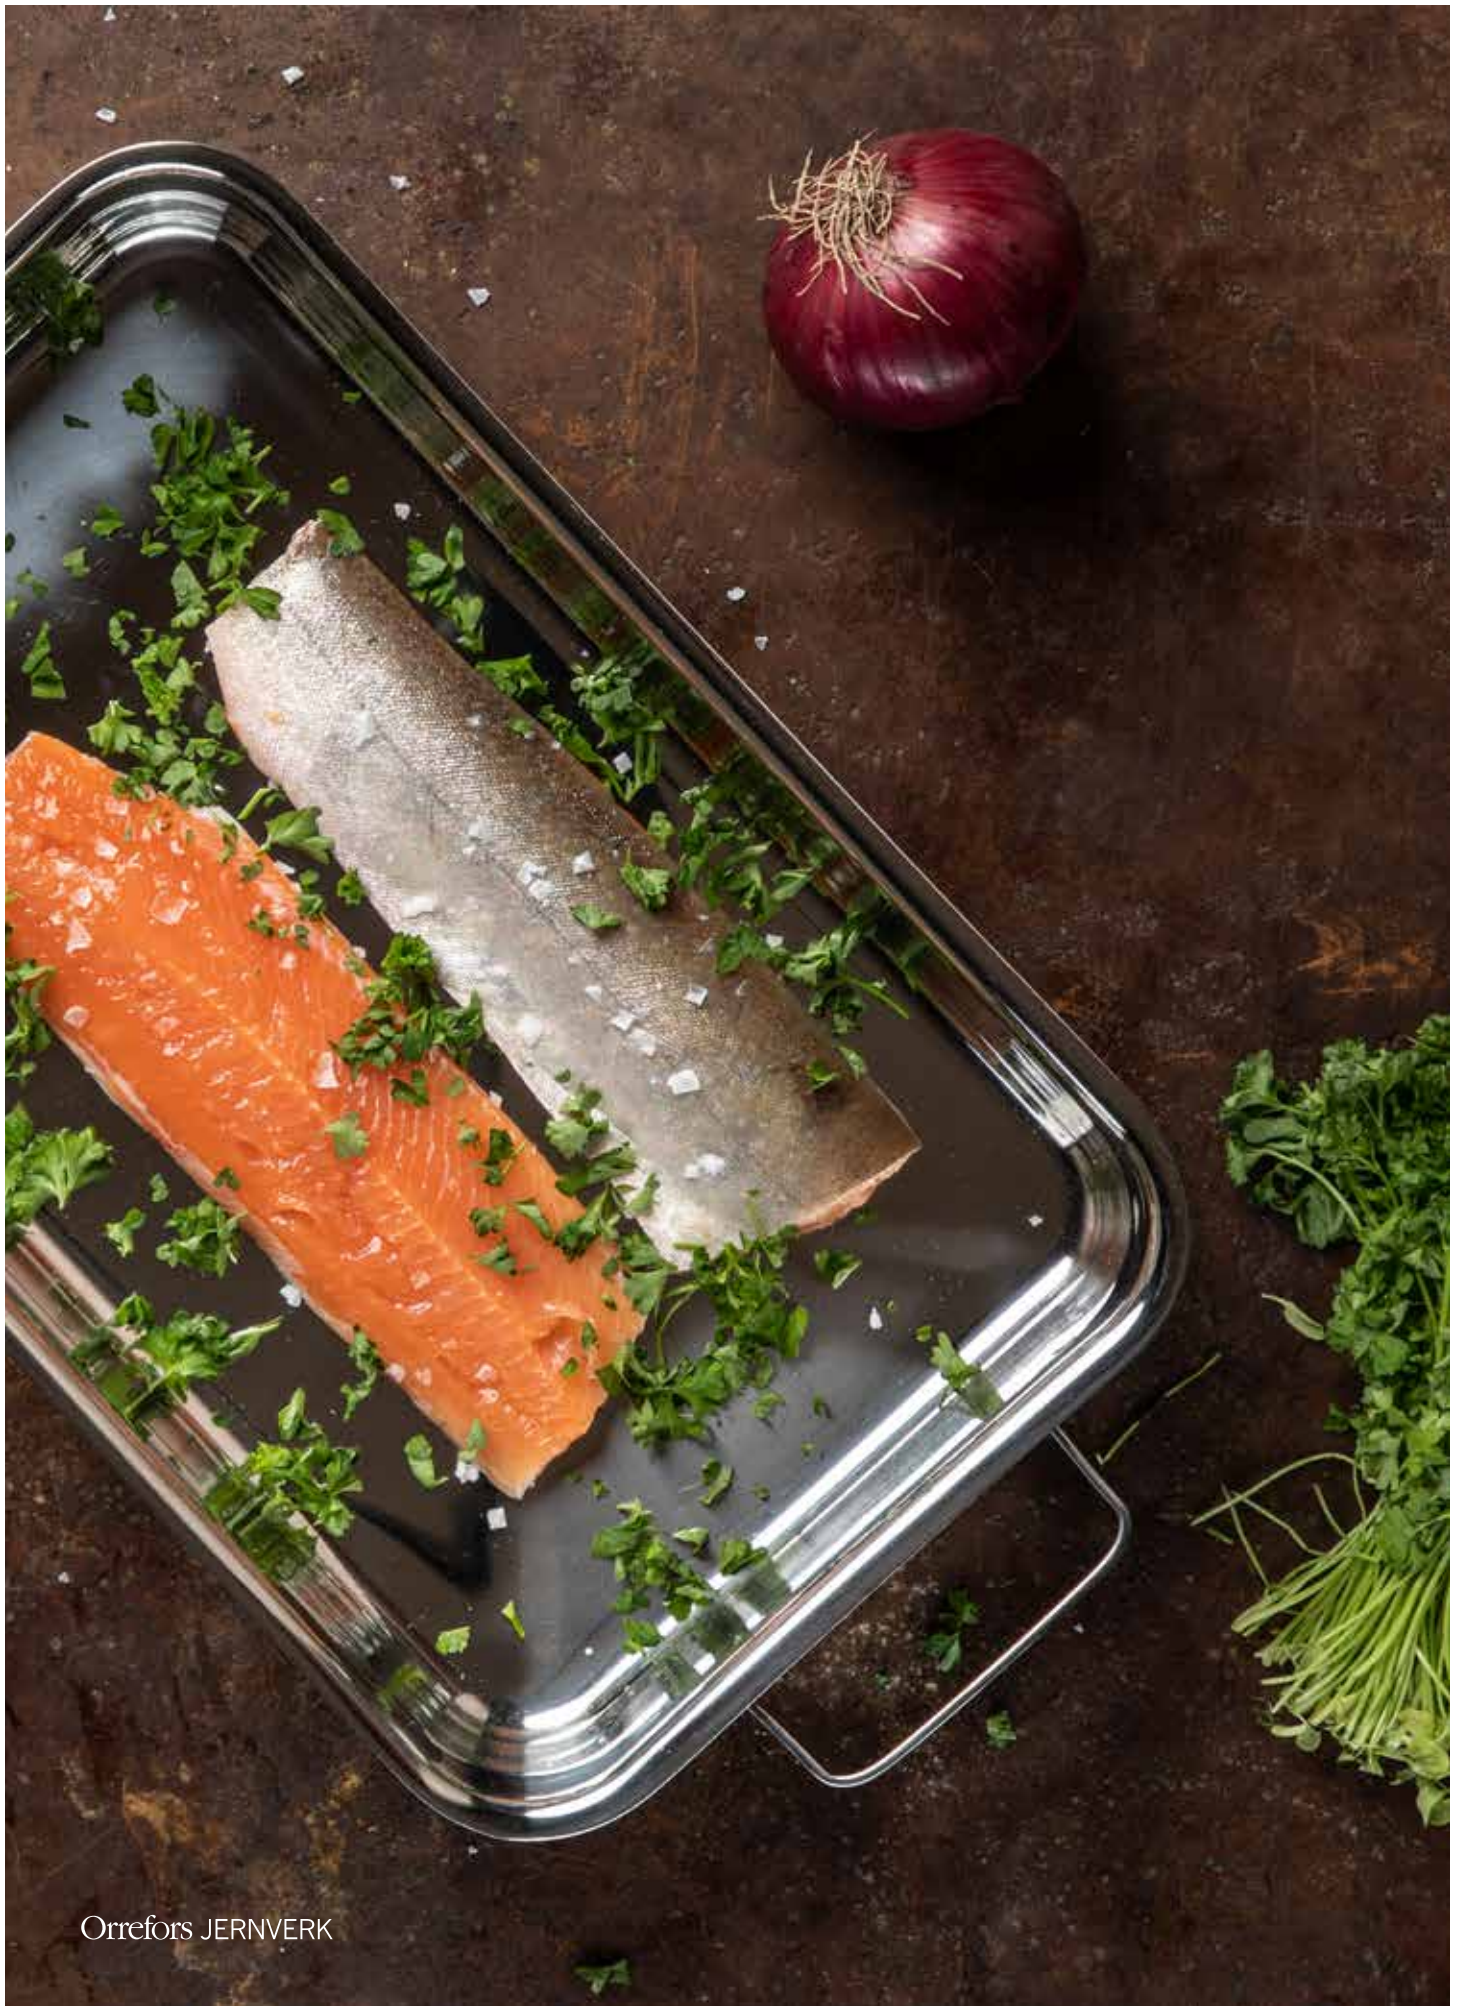

Orrfors JERNVERK