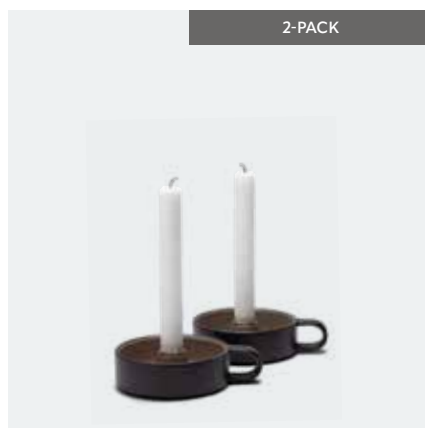

410731

410342

410341

411146-00

411146-95

410866

STALLYKTA | LORD NELSON

Art. nr: 410731 | Färg: Stål 94 | Material: Stål | Storlek: 42 x 14 x 15 cm
Förpackning: Kartong med bild | Rek. tryckmetod: Gravyr