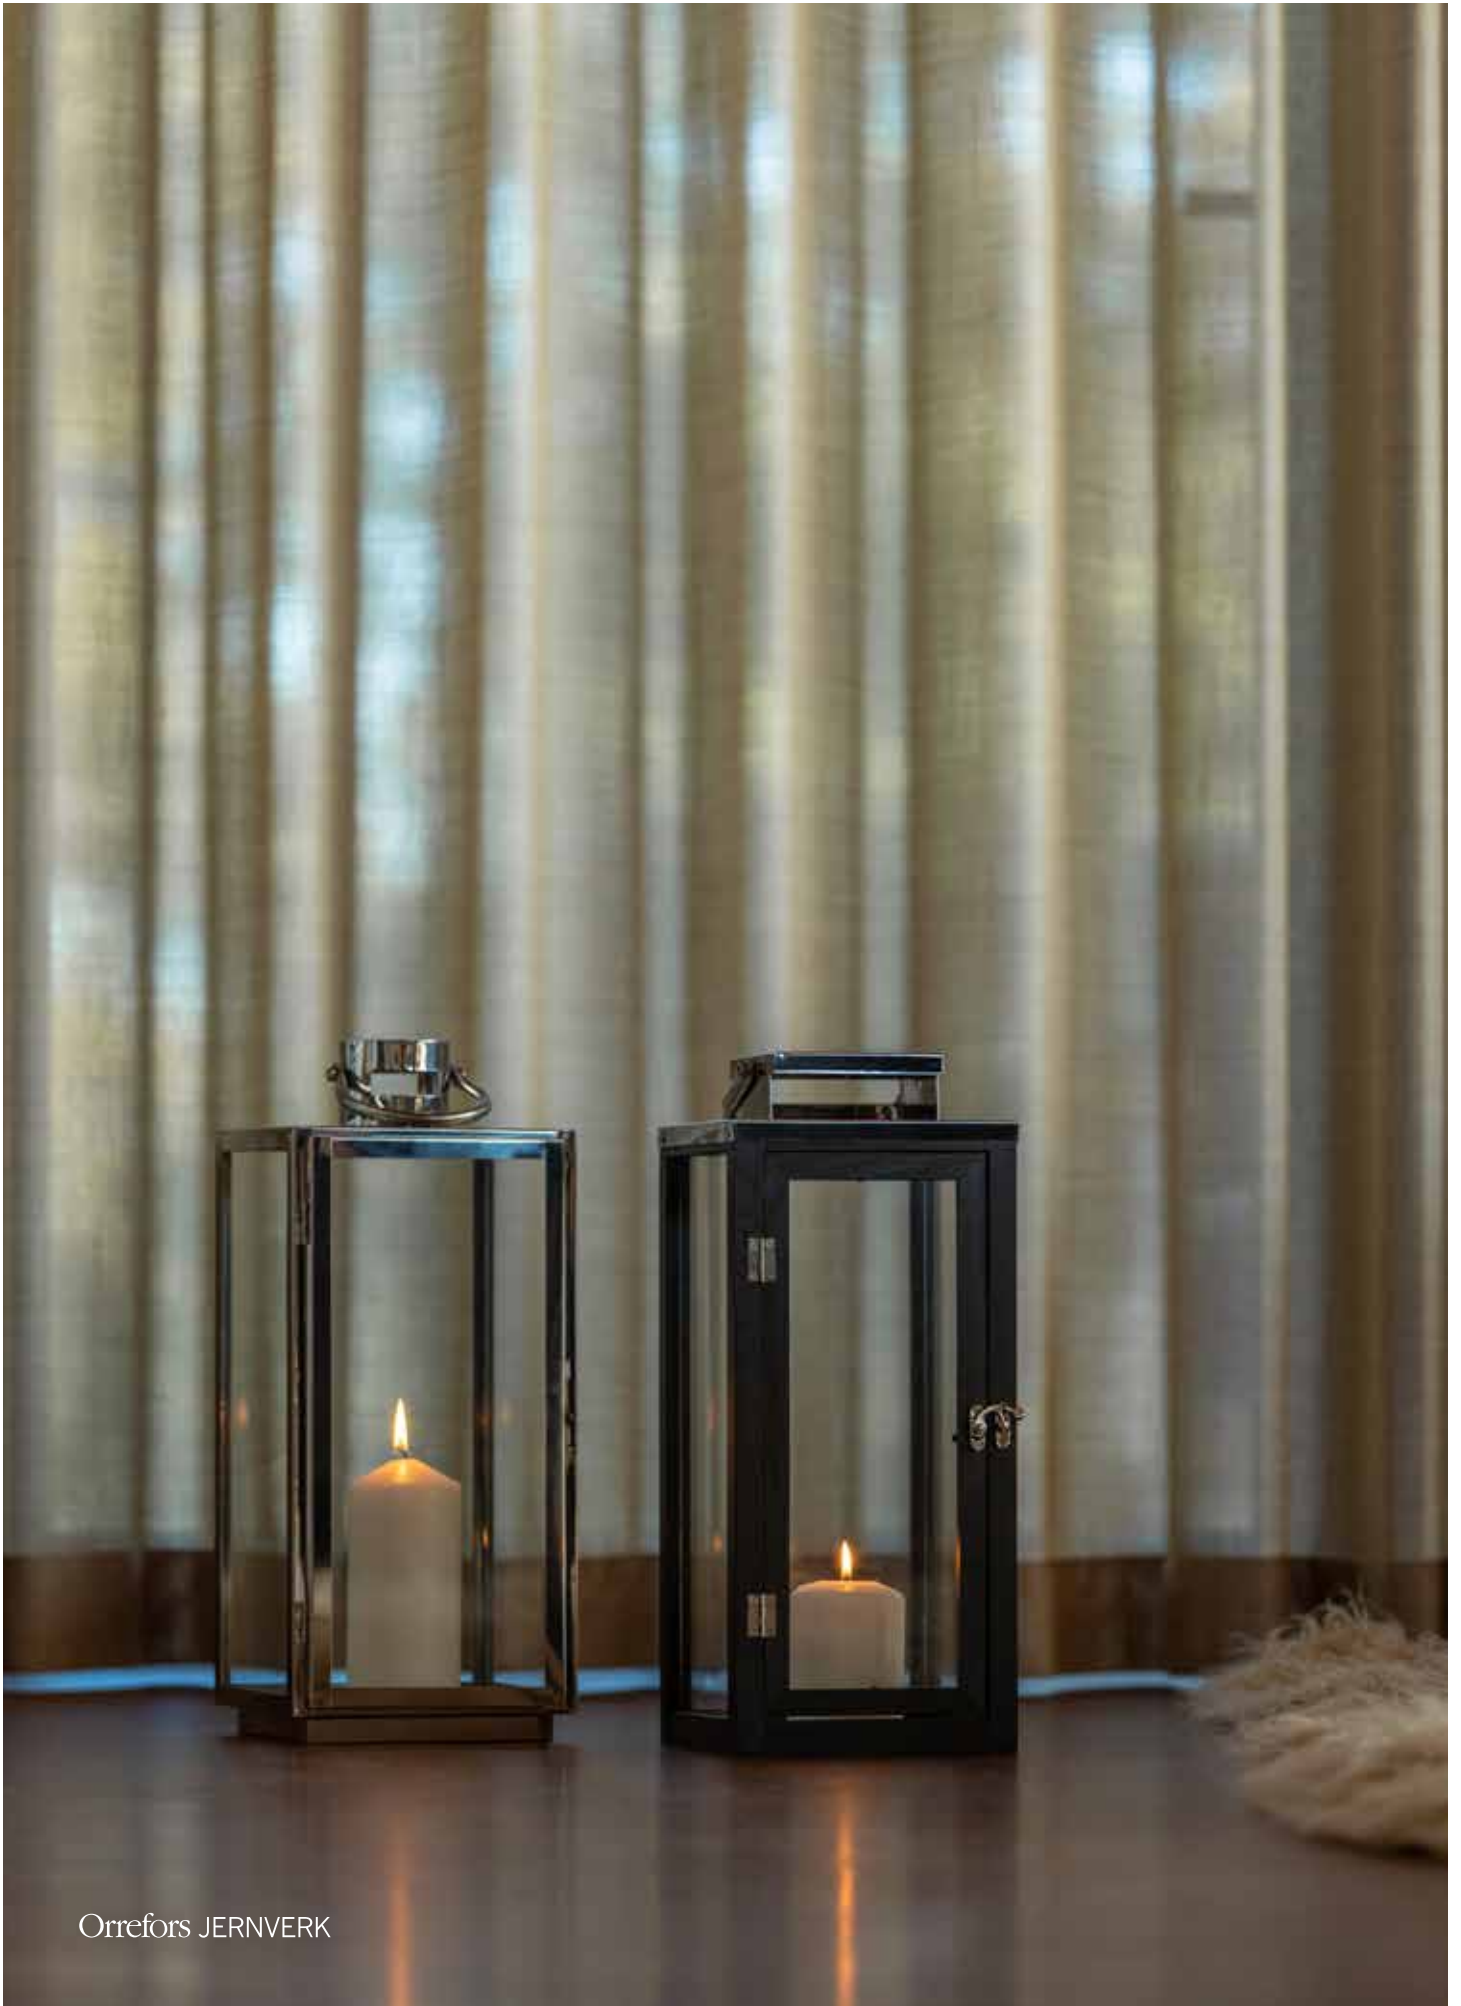

Orrefors JERNVERK