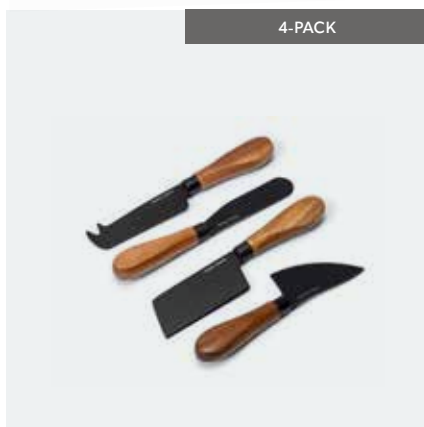

410947

411269

3-PACK

411264

4-PACK

411263

KNIVSTÄLL | ORREFORS JERNVERK

Art. nr: 410947 | Färg: Trä 02 | Material: Akaciaträ | Storlek: 26,5 x 26 x 12 cm | Förpackning: Presentkartong | Rek. tryckmetod: Gravyr