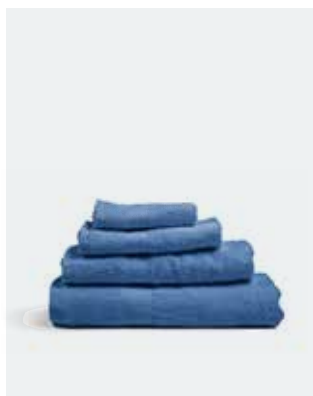

Queen Anne Frotté

Vårt bassortiment av handdukar från Queen Anne är tillverkade av slitstark bomull, är mjuka mot huden och har bra absorptionsförmåga. Med en vikt på 420 gram per kvadratmeter är de robusta nog för daglig användning och håller sig fräscha tvätt efter tvätt. Den enkla och stilrena designen tillsammans med ett brett urval färger gör dem till ett tidlöst tillskott i vilket badrum som helst.

410001-56