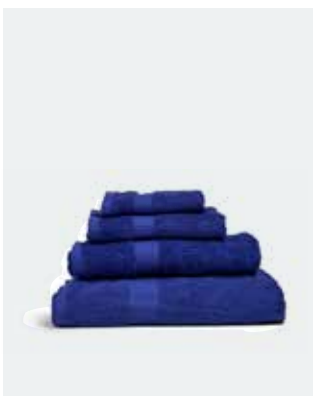

Queen Anne Frotté

Vårt bassortiment av handdukar från Queen Anne är tillverkade av slitstark bomull, är mjuka mot huden och har bra absorptionsförmåga. Med en vikt på 420 gram per kvadratmeter är de robusta nog för daglig användning och håller sig fräscha tvätt efter tvätt. Den enkla och stilrena designen tillsammans med ett brett urval färger gör dem till ett tidlöst tillskott i vilket badrum som helst.

410001-55