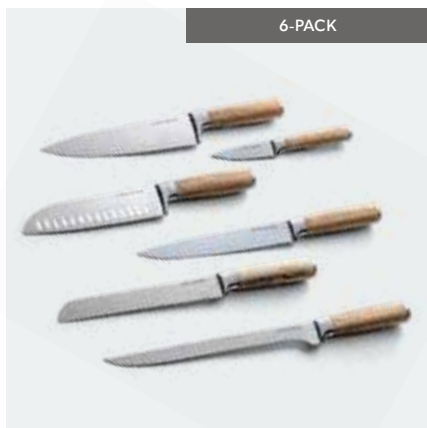

6-PACK

410988