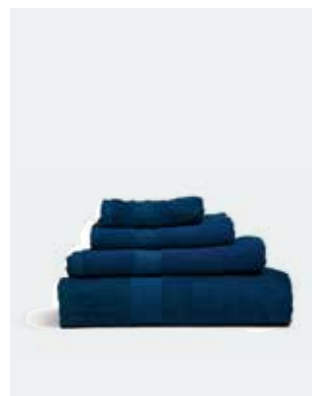

Queen Anne Frotté

Vårt bassortiment av handdukar från Queen Anne är tillverkade av slitstark bomull, är mjuka mot huden och har bra absorptionsförmåga. Med en vikt på 420 gram per kvadratmeter är de robusta nog för daglig användning och håller sig fräscha tvätt efter tvätt. Den enkla och stilrena designen tillsammans med ett brett urval färger gör dem till ett tidlöst tillskott i vilket badrum som helst.

410001-58