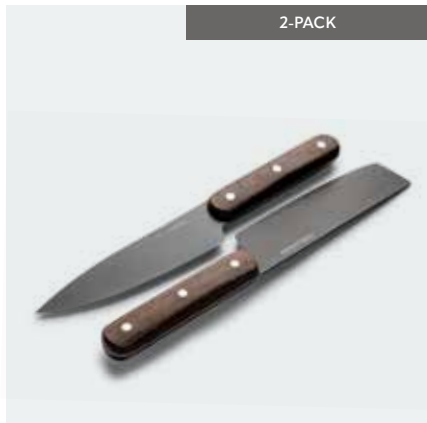

2-PACK

411258